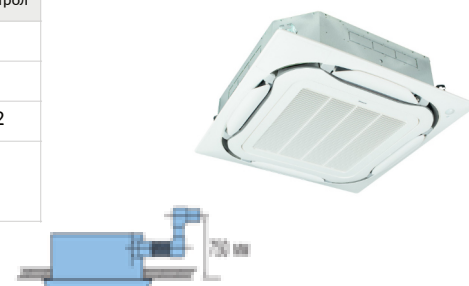

таванна касета 360°	FCAG35B	FCAG50B	FCAG60B	WiFi - онлайн контрол
Цена без ДДС с дек.панел BYCQ140E	2072,5	2132,5	2187,5	165
Цена с ДДС	2487	2559	2625	198
Размери в мм	204 x 840 x 840			BRP069C82
BRC1H52W кабелно дист. (цена с ДДС)	450	450	450	
BRC7FA532F инфрачер. дист. (цена с ДДС)	459	459	459