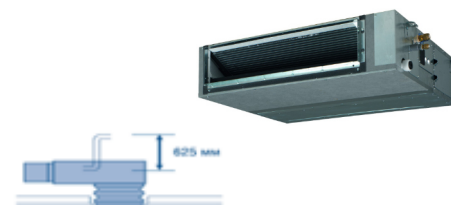

скрит таванен среден напор	FBA35A9	FBA50A9	FBA60A9	WiFi - онлайн контрол
Цена без ДДС	1890	1922,5	2075	305
Цена с ДДС	2268	2307	2490	366
Размери в мм	300 x 700 x 700		300 x 1000 x 700	BRP069C81
BRC1H52W кабелно дист. (цена с ДДС)	450	450	450	
BRC4C65 инфрачер. дист. (цена с ДДС)	390	390	390