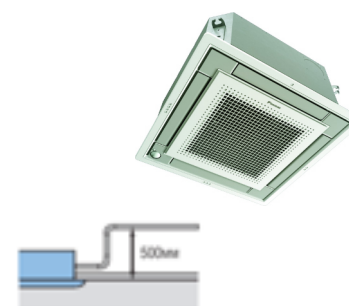

таванна касета 600 x 600	FFA25A9	FFA35A9	FFA50A9	FFA60A9	WiFi - онлайн контрол
Цена без ДДС с дек.панел BYFQ60CW	2065	2160	2267,5	2835	305
Цена с ДДС	2478	2592	2721	3402	366
Размери в мм	286 x 575 x 575				BRP069C81
BRC1H52W кабелно дист. (цена с ДДС)	450	450	450	450	
BRC7F530W инфрачер. дист. (цена с ДДС)	459	459	459	459