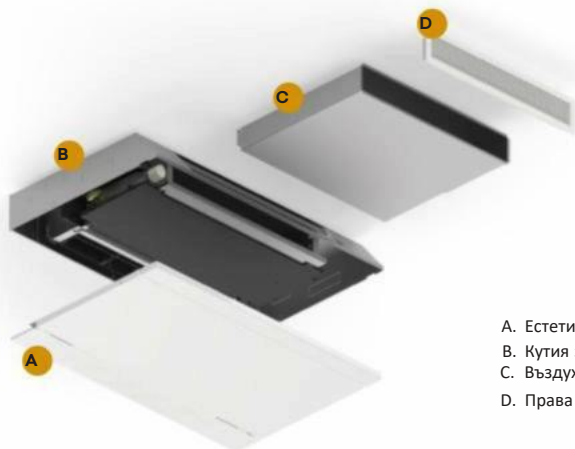

НЕВИДИМ И ТИХ

- A. Естетичен панел за хоризонтална инсталация, изцяло подравнен със стената.
- B. Кутия за вграждане – рамка за инсталация, изцяло подравнена с тавана.
- C. Въздуховод.
- D. Права нагнетателна решетка.