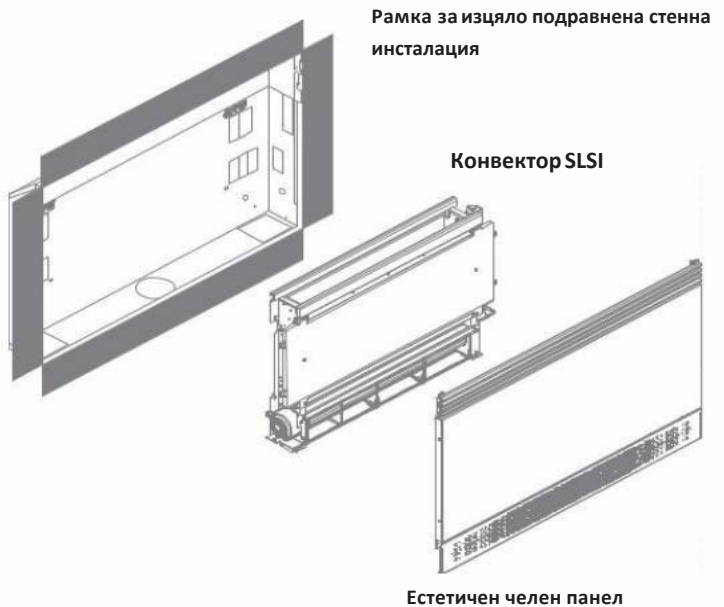

Кондензна вана за вертикална инсталация.

Хидравлични връзки: ¾ евроконус

2 2-тръбна система

| Вертикален скрит монтаж

Ширина
размера
варира

Височина
522 mm

Дълбочина
146 mm

SLI	ОПИСАНИЕ НА АКСЕСОАРИ	ПРОДУКТИ	КОД	Цена с ДДС
АКСЕСОАРИТЕ СЕ ДОСТАВЯТ ОТДЕЛНО				
АКСЕСОАРИ ЗА ПОДГОТОВКА НА ИНСТАЛАЦИЯ				
	Рамка за изцяло подравнена стенна инсталация, размери (шхвхд): 734x745x142	SLI 200	L01040II	366.00лв.
	Рамка за изцяло подравнена стенна инсталация, размери (шхвхд): 934x745x142	SLI 400	L01041II	408.00лв.
	Рамка за изцяло подравнена стенна инсталация, размери (шхвхд): 1134x745x142	SLI 600	L01042II	456.00лв.
	Рамка за изцяло подравнена стенна инсталация, размери (шхвхд): 1334x745x142	SLI 800	L01043II	486.00лв.
	Рамка за изцяло подравнена стенна инсталация, размери (шхвхд): 1534x745x142	SLI 1000	L01044II	528.00лв.
ЕСТЕТИЧЕН ПАНЕЛ ЗА ВЕРТИКАЛНА ИНСТАЛАЦИЯ				
	Естетичен панел за вертикална изцяло подравнена стенна инсталация, размери (шхвхд): 712x723x30	SLI 200	LC1081II	297.00лв.
	Естетичен панел за вертикална изцяло подравнена стенна инсталация, размери (шхвхд): 912x723x30	SLI 400	LC1082II	330.00лв.
	Естетичен панел за вертикална изцяло подравнена стенна инсталация, размери (шхвхд): 1112x723x30	SLI 600	LC1083II	366.00лв.
	Естетичен панел за вертикална изцяло подравнена стенна инсталация, размери (шхвхд): 1312x723x30	SLI 800	LC1084II	408.00лв.
	Естетичен панел за вертикална изцяло подравнена стенна инсталация, размери (шхвхд): 1512x723x30	SLI 1000	LC1085II	444.00лв.
ЕСТЕТИЧЕН ПАНЕЛ ЗА ХОРИЗОНТАЛНА ИНСТАЛАЦИЯ				
	Естетичен панел за хоризонтална изцяло подравнена инсталация, размери (шхвхд): 712x723x30	SLI 200	LC1086II	297.00лв.
	Естетичен панел за хоризонтална изцяло подравнена инсталация, размери (шхвхд): 912x723x30	SLI 400	LC1087II	330.00лв.
	Естетичен панел за хоризонтална изцяло подравнена инсталация, размери (шхвхд): 1112x723x30	SLI 600	LC1088II	366.00лв.
	Естетичен панел за хоризонтална изцяло подравнена инсталация, размери (шхвхд): 1312x723x30	SLI 800	LC1089II	408.00лв.
	Естетичен панел за хоризонтална изцяло подравнена инсталация, размери (шхвхд): 1512x723x30	SLI 1000	LC1090II	444.00лв.