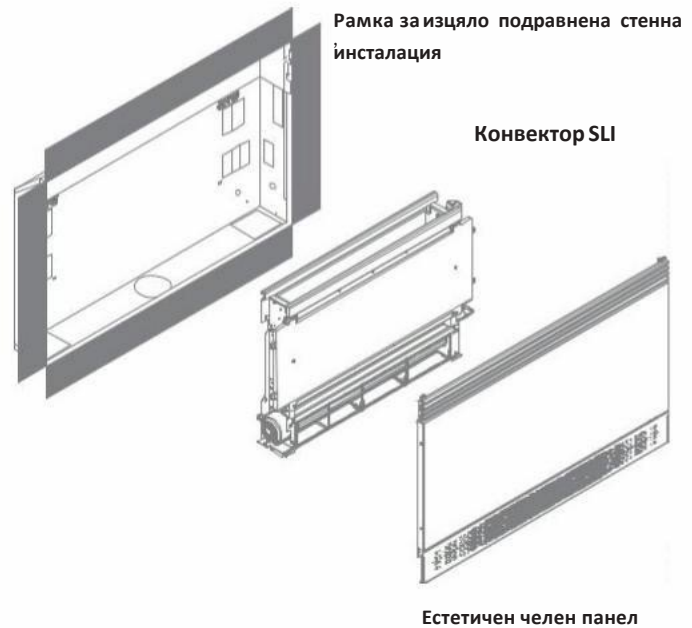

- A. Естетичен член панел за вертикална инсталация, изцяло подравнен със стената.
- B. Кутия за вграждане – рамка за инсталация, изцяло подравнена със стената.

ОПРОСТЕНИ И ФУНКЦИОНАЛНИ УПРАВЛЕНИЯ С WIFI ИЛИ ModBUS

| Вертикален скрит монтаж

Ширина
размера
варира

Височина
722 mm

Дълбочина
146 mm

SLSI–аксесоари за вградена и изцяло подравнена със стената

инсталация

DC инверторен вентилаторен конвектор, нисък профил (376mm), за скрит и изцяло подравнен стенен монтаж.