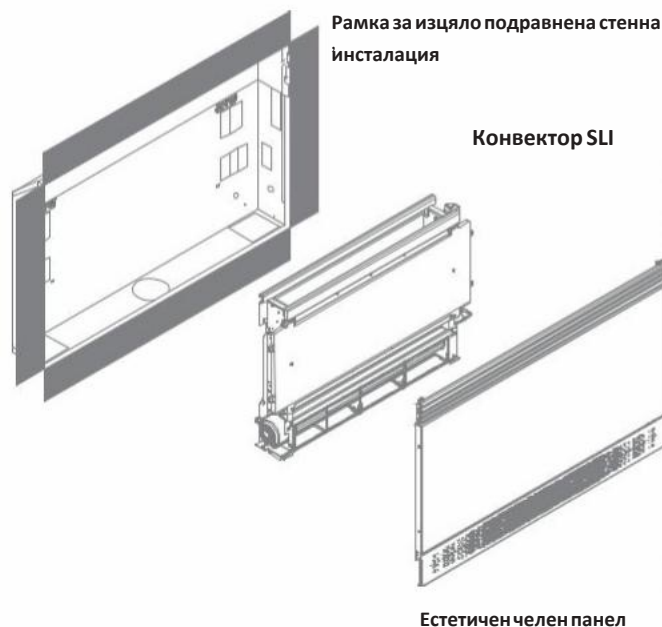

- A. Естетичен член панел за вертикална инсталация, изцяло подравнен със стената.
- B. Кутия за вграждане – рамка за инсталация, изцяло подравнена със стената.

— Хоризонтален скрит монтаж

| Вертикален скрит монтаж

Ширина  
размера  
варира

Височина  
722 mm

Дълбочина  
146 mm