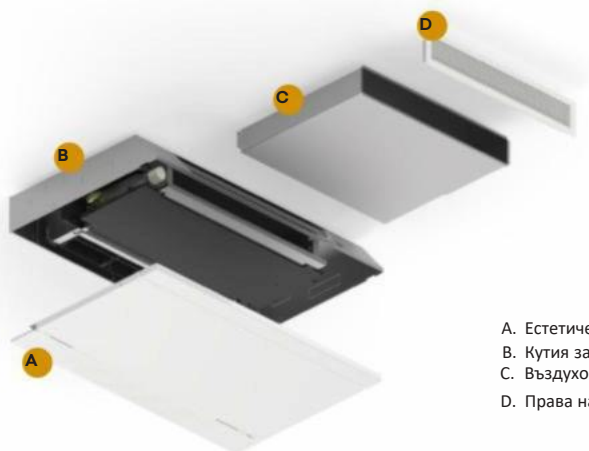

### ВГРАДЕНА ИНСТАЛАЦИЯ

Изключително тънък панел, изцяло подравнен със стената.

## НЕВИДИМ И ТИХ

- A. Естетичен панел за хоризонтална инсталация, изцяло подравнен със стената.
- B. Кутия за вграждане – рамка за инсталация, изцяло подравнена с тавана.
- C. Въздуховод.
- D. Права нагнетателна решетка.

- A. Естетичен член панел за вертикална инсталация, изцяло подравнен със стената.
- B. Кутия за вграждане – рамка за инсталация, изцяло подравнена със стената.